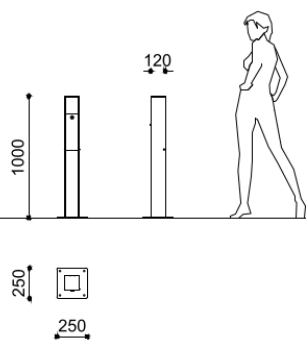

Ground fixings

Finiture: Acciaio corten

Acciaio inox spazzolato

Fissaggio: Predisposizione per tasselli

metalco.it
info@metalco.it